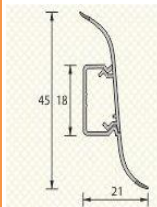

Sokl lajsne

Šifra	Materijal	Dekor	Opis
ISL 4530	PVC	jasen bijeli	sokl lajsna 45mm dvodjelna sa skrivenim kanalom za kablove
ISL 4531	PVC	jasen svijetli	sokl lajsna 45mm dvodjelna sa skrivenim kanalom za kablove
ISL 4532	PVC	jasen	sokl lajsna 45mm dvodjelna sa skrivenim kanalom za kablove
ISL 4533	PVC	jasen sivi	sokl lajsna 45mm dvodjelna sa skrivenim kanalom za kablove
ISL 4534	PVC	javor	sokl lajsna 45mm dvodjelna sa skrivenim kanalom za kablove
ISL 4535	PVC	hrast bijeli	sokl lajsna 45mm dvodjelna sa skrivenim kanalom za kablove
ISL 4536	PVC	hrast sjeverni	sokl lajsna 45mm dvodjelna sa skrivenim kanalom za kablove
ISL 4537	PVC	hrast svijetli	sokl lajsna 45mm dvodjelna sa skrivenim kanalom za kablove
ISL 4538	PVC	hrast	sokl lajsna 45mm dvodjelna sa skrivenim kanalom za kablove
ISL 4539	PVC	hrast konjak	sokl lajsna 45mm dvodjelna sa skrivenim kanalom za kablove
ISL 4540	PVC	hrast tamni	sokl lajsna 45mm dvodjelna sa skrivenim kanalom za kablove
ISL 4541	PVC	hrast sivi	sokl lajsna 45mm dvodjelna sa skrivenim kanalom za kablove
ISL 4542	PVC	hrast moka	sokl lajsna 45mm dvodjelna sa skrivenim kanalom za kablove
ISL 4543	PVC	hrast rustik	sokl lajsna 45mm dvodjelna sa skrivenim kanalom za kablove
ISL 4544	PVC	bukva	sokl lajsna 45mm dvodjelna sa skrivenim kanalom za kablove
ISL 4545	PVC	trešnja	sokl lajsna 45mm dvodjelna sa skrivenim kanalom za kablove
ISL 4546	PVC	trešnja tamna	sokl lajsna 45mm dvodjelna sa skrivenim kanalom za kablove
ISL 4547	PVC	jova	sokl lajsna 45mm dvodjelna sa skrivenim kanalom za kablove
ISL 4548	PVC	orah	sokl lajsna 45mm dvodjelna sa skrivenim kanalom za kablove
ISL 4549	PVC	orach milano	sokl lajsna 45mm dvodjelna sa skrivenim kanalom za kablove
ISL 4550	PVC	mahagoni	sokl lajsna 45mm dvodjelna sa skrivenim kanalom za kablove
ISL 4551	PVC	wenge	sokl lajsna 45mm dvodjelna sa skrivenim kanalom za kablove
ISL 4552	PVC	wenge crna	sokl lajsna 45mm dvodjelna sa skrivenim kanalom za kablove
ISL 4553	PVC	metalik	sokl lajsna 45mm dvodjelna sa skrivenim kanalom za kablove